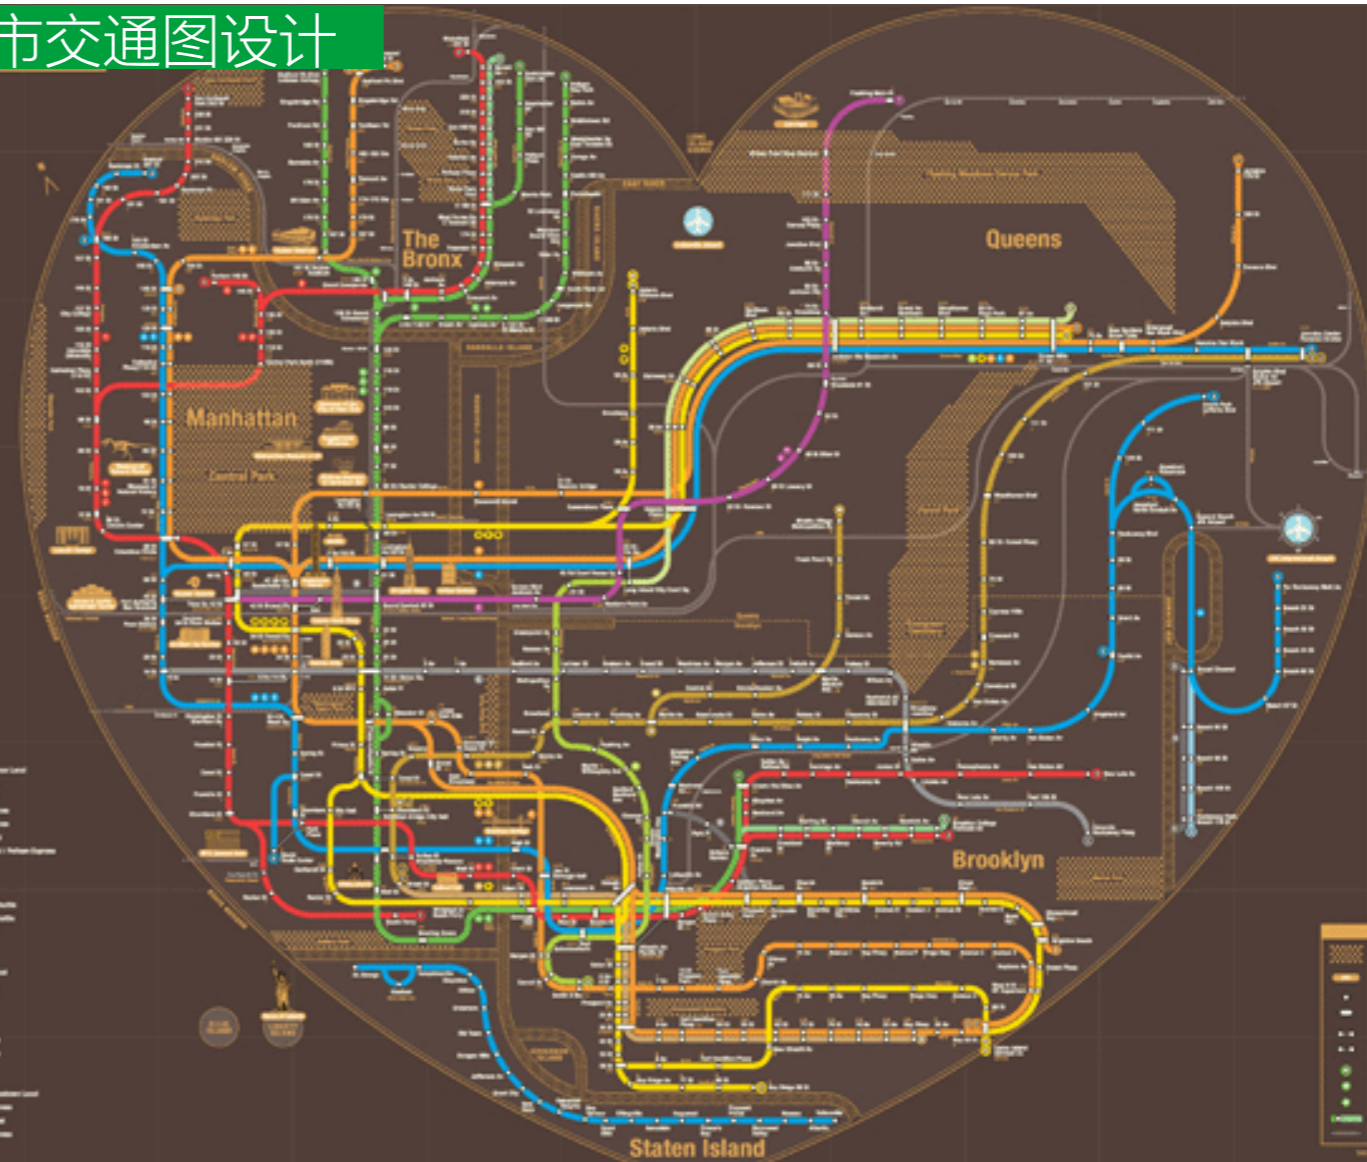

城市礼服设计范例

城市品牌形象设计范例

玩具设计

城市交通图设计

城市休闲健身娱乐设施设计

产品设计

全国大学生设计 大师奖

始于1997年的「全国大学生视觉设计大赛」